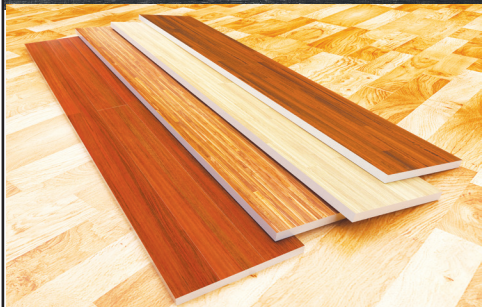

컨트렉터 분들과 홈오너 분들에게 희소식!!!

JK Demolition and Houring
(JK 714-879-3333)

키친 / 화장실 / Faucet(수도꼭지)
캐비닛 / 카펫 / 마블 / 타일
화장실싱크, 부엌싱크
100% Water Proof Floor
100% 바닥 방수
각종 몰딩 흘세일

최고품질 / 정확한 스케줄 에어컨, 히팅 시스템 판매 및 설치

CHOICE

한국어 상담
(714)774-8888-9
1201 E. BALL RD. #P
ANAHEIM, CA 92805