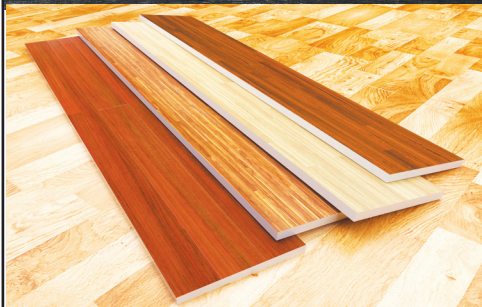

컨트렉터 분들과 홈오너 분들에게 희소식!!!

JK Demolition and Houring
(JK 714-879-3333)

키친 / 화장실 / Faucet(수도꼭지)
캐비닛 / 카펫 / 마블 / 타일
화장실싱크, 부엌싱크
100% Water Proof Floor
100% 바닥 방수
각종 몰딩 **홀세일**

최고품질 / 정확한 스케줄 에어컨, 히팅 시스템 판매 및 설치

CHOICE

한국어 상담
(714)774-8888-9
1201 E. BALL RD. #P
ANAHEIM, CA 92805