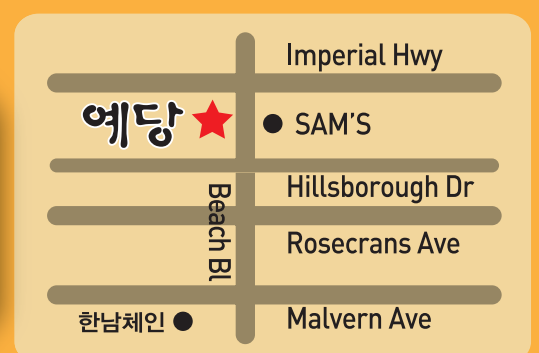

예당 신메뉴

맥적 쌈밥
(된장 양념돼지불고기)

조기조림

추어탕

부대전골

우럭전골

예당

7 Days Open (11AM~10PM 까지)

(562)943.3400

1351 S. Beach Blvd. I-1, La Habra, CA 90631

	Imperial Hwy
예당 ★	● SAM'S
Beach Bl	Hillsborough Dr
	Rosecrans Ave
한남체인 ●	Malvern Ave