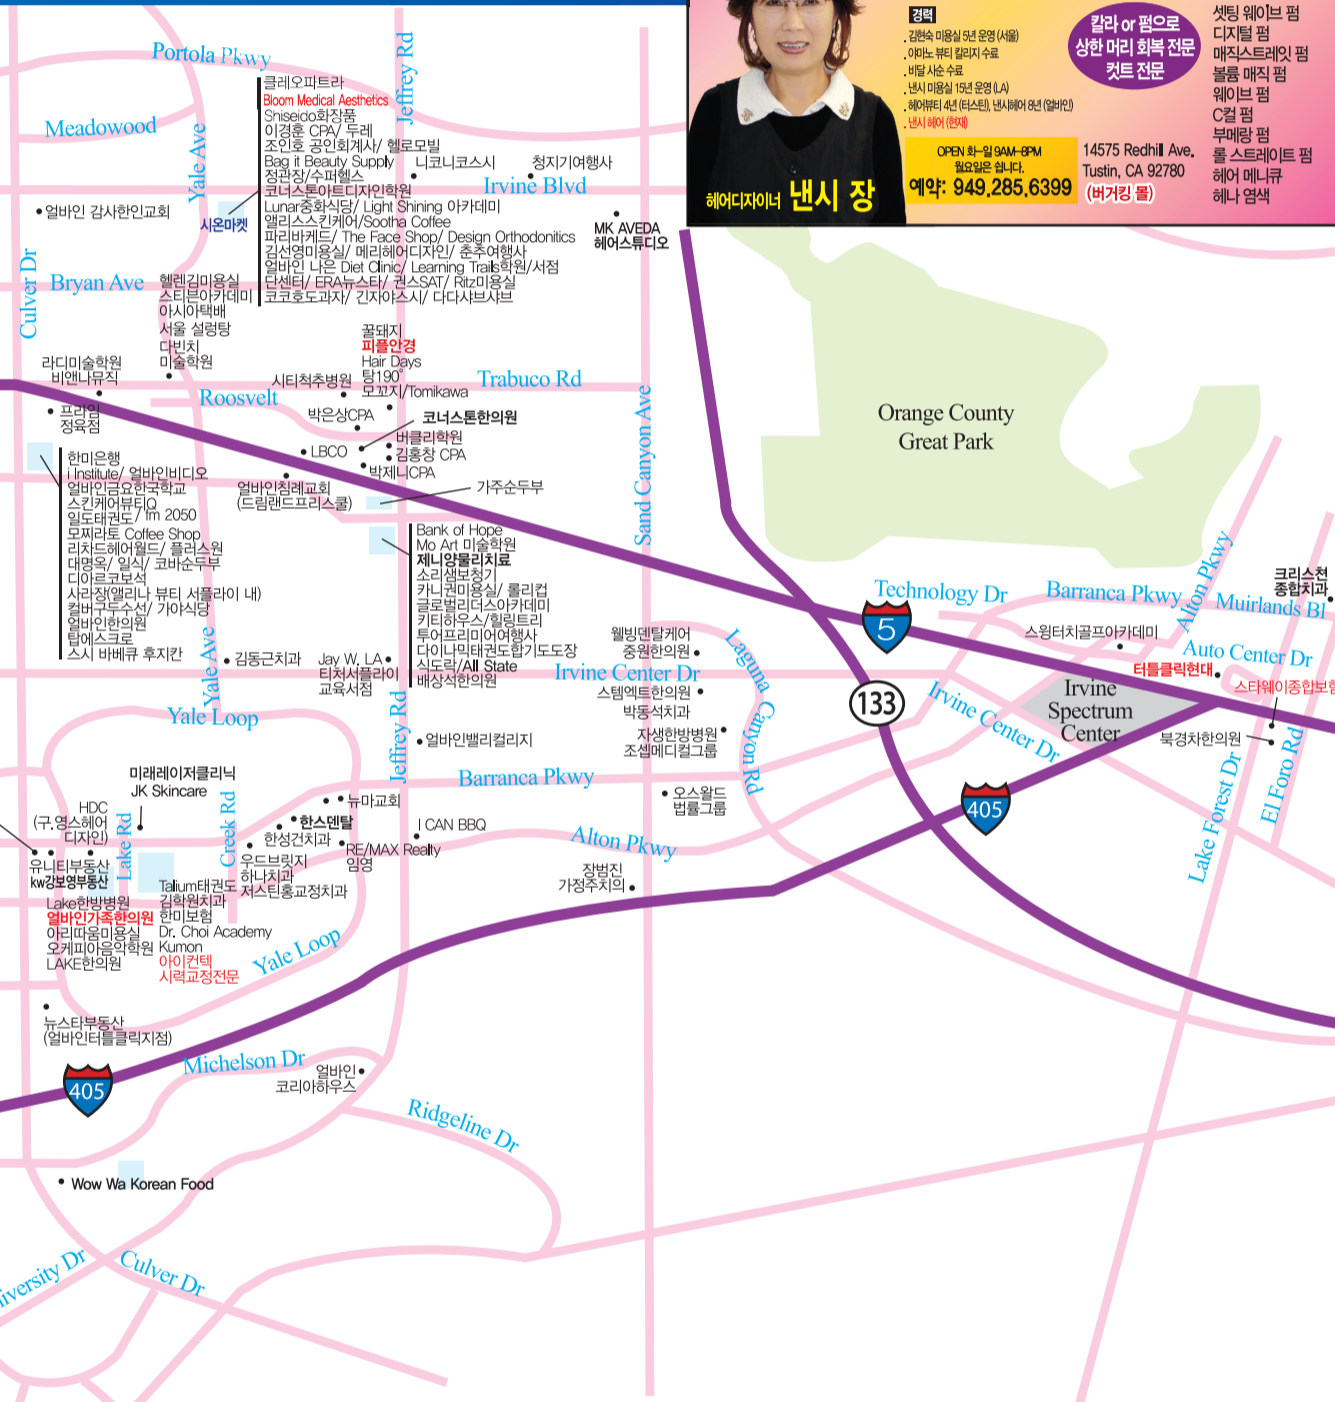

WWW.LIFEIVFCENTER.COM (949) 788-1133 (626) 777-1133

얼바인 한인업소 안내지도

타스틴 레드힐 + 윌렛 (99 @ 마켓몰)
낸시 헤어 (Hair Express 내)

30년 경력의 컷 잘하기로 소문난 "낸시"가 여러분의 헤어스타일을 항상적이고 세련된 스타일로 여러분을 자신감 있게 만들어 드립니다.

경력
· 강남 미용실 5년 운영 (서울)
· 아노 뷰티 칼리지 수료
· 바일 샵 수료
· 낸시 미용실 15년 운영 (LA)
· 헤어뷰티 4년 (타스틴, 낸시 헤어 연 (앨버틴), 낸시 헤어 (현재))

칼라 or 펌으로 상한 머리 회복 전문 컷트 전문

셋팅 웨이브 펌
디지털 펌
매지스트레이트 펌
볼륨 매직 펌
웨이브 펌
C컬 펌
부메랑 펌
롤 스트레이트 펌
헤어 메니큐어
헤나 염색

헤어디자이너 낸시 장

OPEN 화-일 9AM-8PM
월요일은 쉼.
예약: 949.285.6399

14575 Redhill Ave.
Tustin, CA 92780
(버거킹 옆)

이민법 전문 - Law Offices of HAN JOO KIM 김한주 변호사 사무실

T.949.581.7827 23461 South Pointe Dr. #210, Laguna Hills, CA 92653

밝고 건강한 신문 **타운뉴스** Since 1994

- LA, 토렌스 지역
- 동부 지역
- 가든그로브 지역
- 부에나파크, 플러튼 지역
- 얼바인, 세리토스 지역

행복한 소식 가득 전합니다

최대의 발행부수를 통한 광고효과 극대화 성공 비즈니스의 파트너가 될 것을 약속드립니다

Tel: 714.530.1367 / Fax: 714.530.6473
11501 Brookhurst St. #202, Garden Grove, CA 92840
www.townnewsusa.com

39년 경력!

향원 香苑

순 한국식 중화요리의 진수!

강추!! 오렌지 카운티에서 짬뽕, 짜장면이 제일 맛있는 향원 중식당!

GOLDEN CHINA
714.838.0212/0438