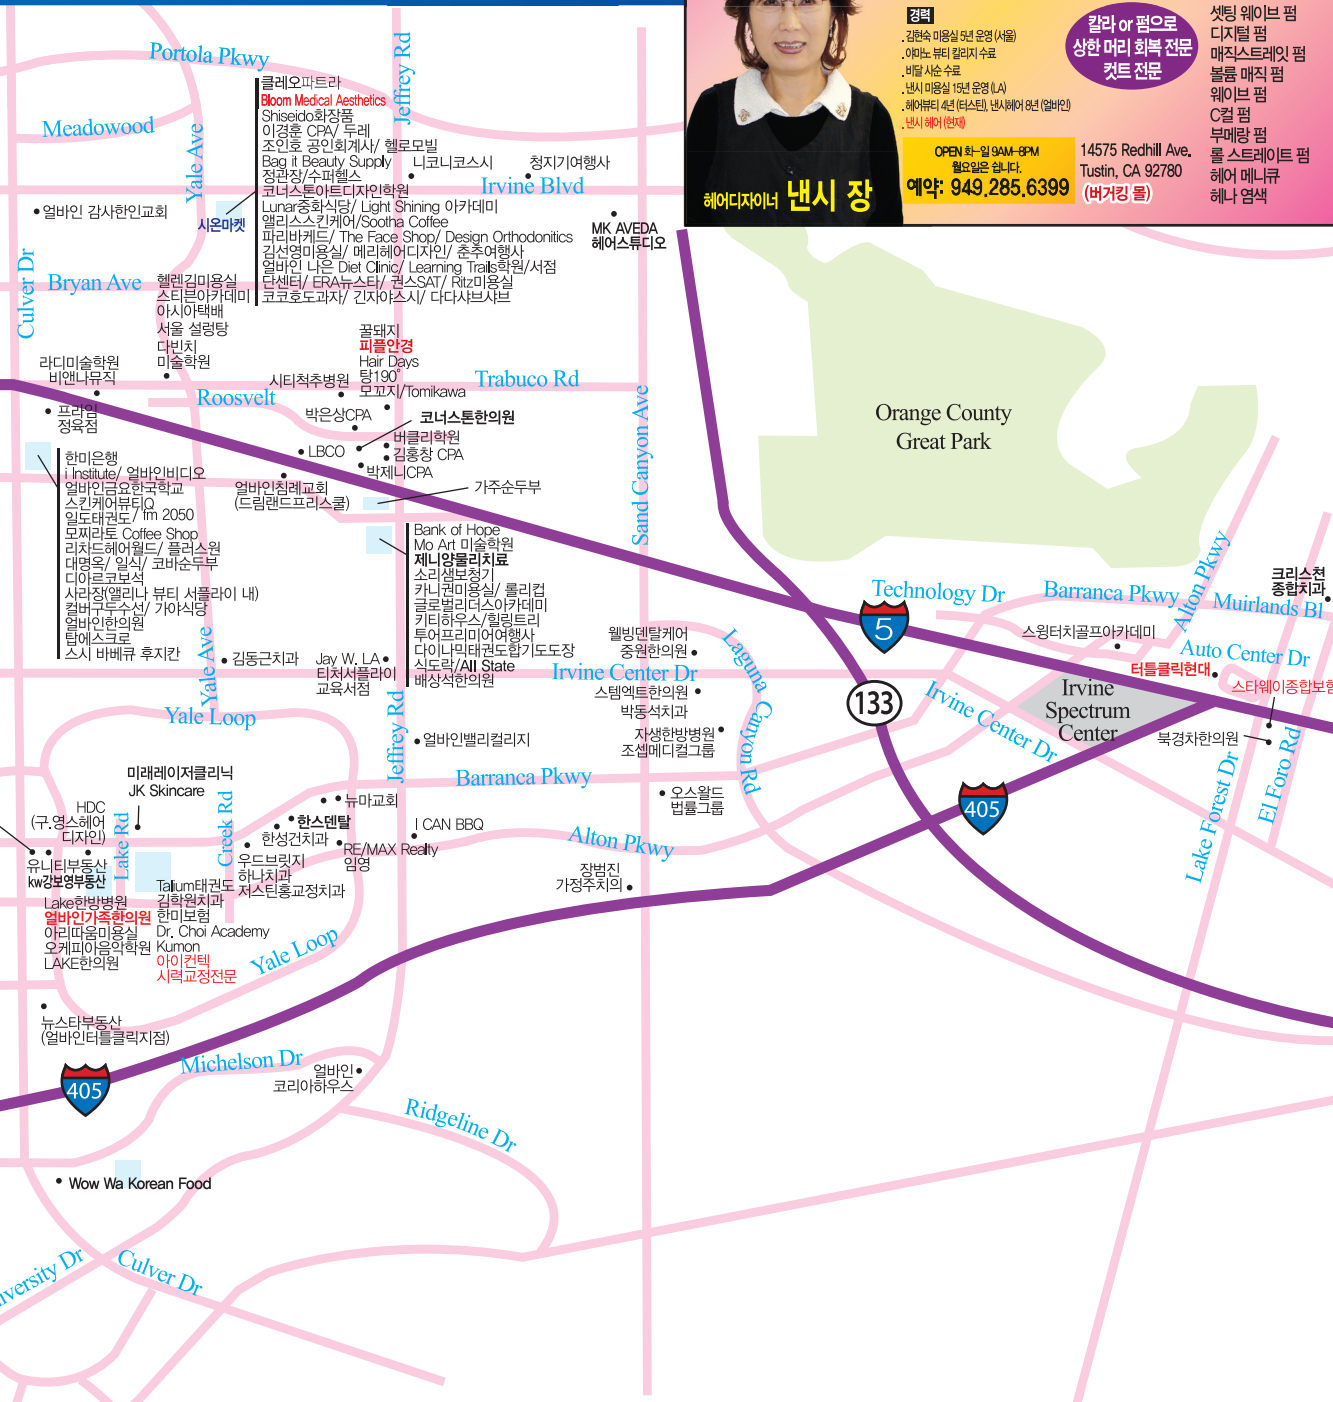

WWW.LIFEIVFCENTER.COM (949) 788-1133 (626) 777-1133

얼바인 한인업소 안내지도

타스틴 레드힐 + 월넷 (99¢ 마켓몰)

낸시 헤어 (Hair Express 내)

30년 경력의 컷 잘 하기로 소문난 "낸시"가 여러분의 헤어스타일을 환상적이고 세련된 스타일로 여러분을 자신감 있게 만들어 드립니다.

경력
· 김연숙 미용실 5년 운영 (서울)
· 아이노 뷰티 칼리지 수료
· 비탈 샵 수료
· 낸시 미용실 15년 운영 (LA)
· 헤어뷰티 4년 (타스틴) 낸시 헤어 8년 (월넷)
· 낸시 헤어 (현재)

칼라 or 핑으로 상한 머리 회복 전문 컷트 전문

셋팅 웨이브 펴기
디지털 펴기
매직스트레이트 펴기
볼륨 매지 펴기
웨이브 펴기
C컬 펴기
부머랑 펴기
롤 스트레이트 펴기
헤어 메니큐어
헤나 염색

OPEN 화-일 9AM-8PM
월요일은 쉽니다.
예약: 949.285.6399

14575 Redhill Ave.
Tustin, CA 92780
(버거킹 옆)

헤어디자이너 **낸시 장**

미국 보험 평가회사(A.M. Best)와 합법, 한국생명보험회사 도산해배역후 모형개발
OECD 회의 한국대표로 참여
한국 퇴직연금제도 도입 핵심 연구위원
퀵보이아 증권원 상해보험제도 도입 (유연 선택 ILO 요청)

T.949.581.7827 23461 South Pointe Dr. #210, Laguna Hills, CA 92653

hook
LIFESTYLE FRAGRANCE

39년 경력!

향원 香苑

순 한국식 중화요리의 진수!

강추!! 오렌지 카운티에서 짬뽕, 짜장면이 제일 맛있는 향원 중식당!

GOLDEN CHINA
714.838.0212/0438

1046 Walnut Ave., Tustin, CA 92780 (at Newport Ave., Parklane Plaza)

OPEN HOUR
Tue-Fri. 11:30am - 2:30pm
4:00pm-9:00pm
Sat-Sun. 11:00am - 9:00pm