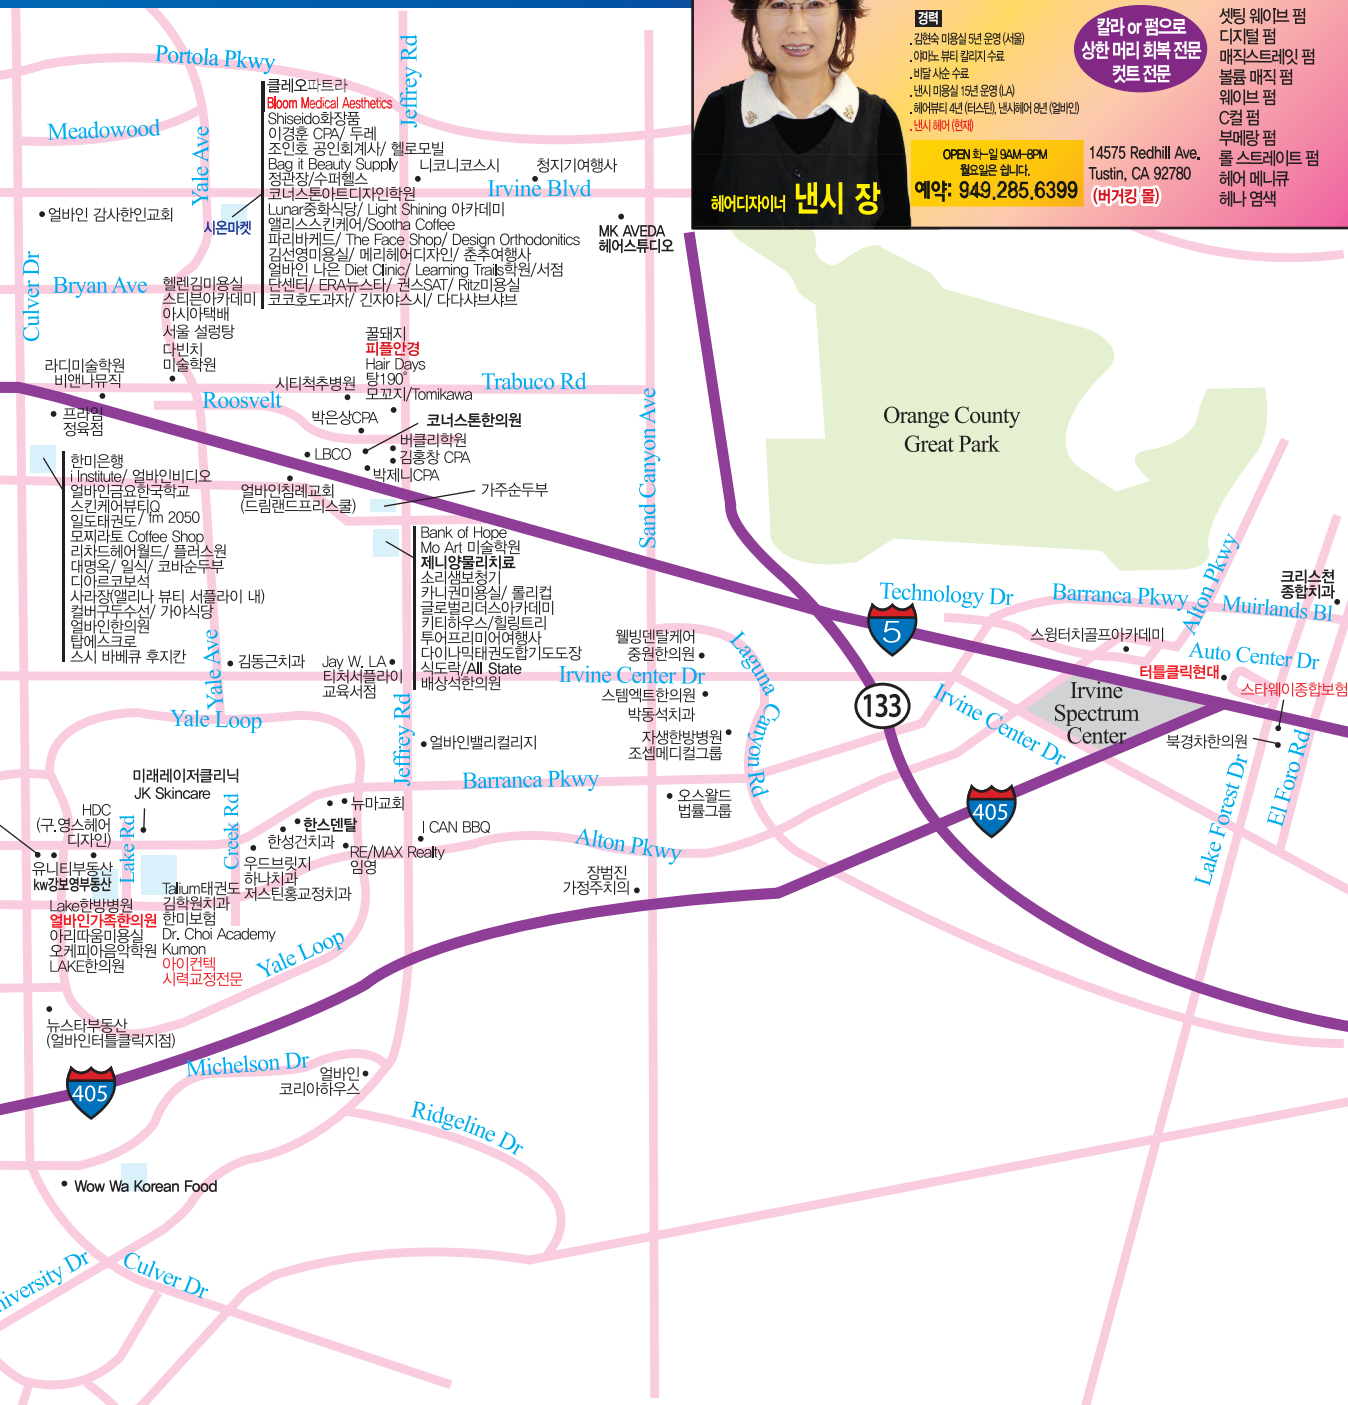

WWW.LIFEIVFCENTER.COM (949) 788-1133 (626) 777-1133

얼바인 한인업소 안내지도

터스틴 레드힐 + 윌렛 (99 0 마켓몰)

낸시 헤어 (Hair Express Me)

30년 경력의 컷트 잘하기로 소문난 "낸시"가 여러분의 헤어스타일을 환상적이고 세련된 스타일로 여러분을 자신감 있게 만들어 드립니다.

경력
· 김숙 미용실 5년 운영 (서울)
· 아이는 뷰티 칼리지 수료
· 비탈 샵 수료
· 낸시 미용실 19년 운영 (LA)
· 헤어뷰티 4년 (터스틴, 남사헤어 8년 (앨버틴))
· 낸시 헤어 (현재)

칼라 or 펌으로 상한 머리 회복 전문 컷트 전문

셋팅 웨이브 펌
디지털 펌
매직스트레이프 펌
볼륨 매직 펌
웨이브 펌
C컬 펌
부레랑 펌
롤 스트레이트 펌
헤어 메니큐어
헤나 염색

OPEN 화-일 9AM-8PM
월요일은 쉬는 날입니다.
예약: 949.285.6399

14575 Redhill Ave.
Tustin, CA 92780
(버거킹 건물)

이민법 전문 -

Law Offices of HAN JOO KIM

향원 香苑

39년 경력!

순 한국식 중화요리의 진수!

OPEN HOUR
Tue-Fri. 11:30am - 2:30pm
4:00pm-9:00pm
Sat-Sun. 11:00am - 9:00pm

GOLDEN CHINA 714.838.0212/0438

오렌지 카운티에서 짬뽕, 짜장면이 제일 맛있는 향원 중식당!
1046 Walnut Ave., Tustin, CA 92780 (at Newport Ave., Parklane Plaza)