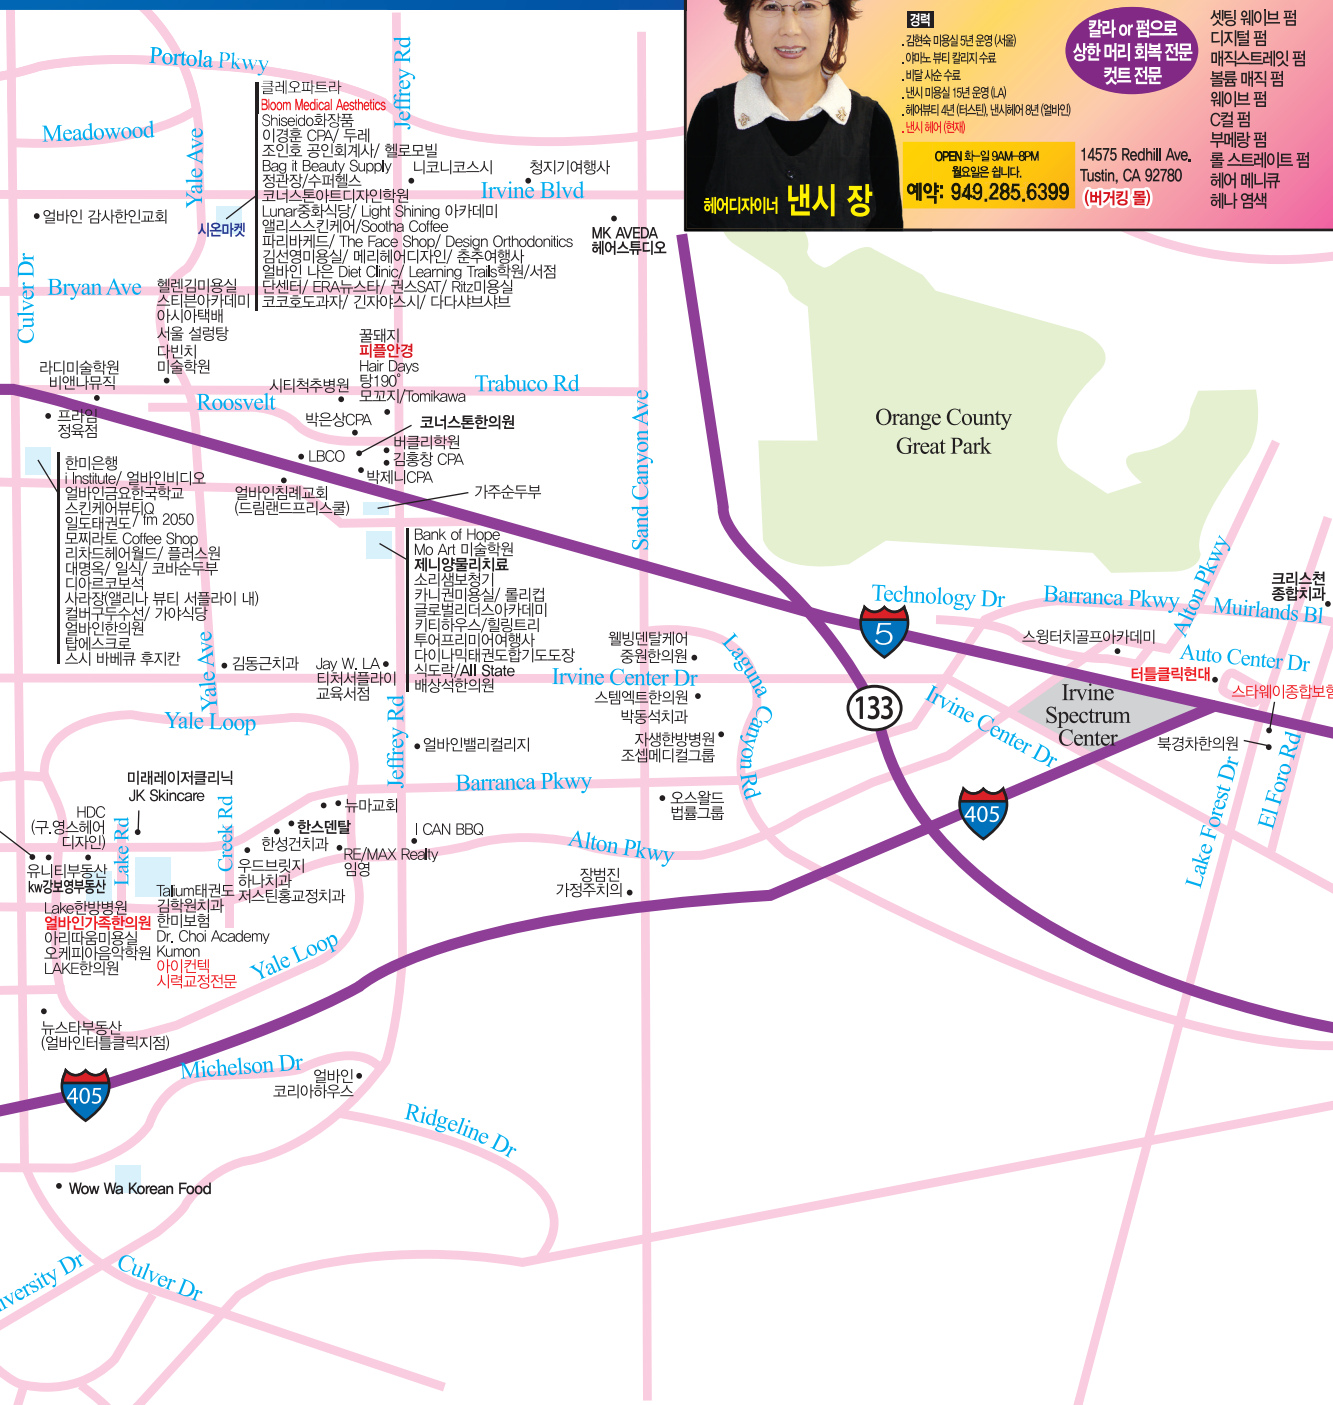

WWW.LIFEIVFCENTER.COM (949) 788-1133 (626) 777-1133

얼바인 한인업소 안내지도

터스틴 레드힐 + 월넷 (99㉸ 마켓몰)

낸시 헤어 (Hair Express 내)

30년 경력의 컷 잘 하기로 소문난 "낸시"가 여러분의 헤어스타일을 환상적이고 세련된 스타일로 여러분을 자신감 있게 만들어 드립니다.

경력
· 김현숙 미용실 5년 운영 (서울)
· 아리노 뷰티 칼리지 수료
· 비탈 샵 수료
· 낸시 미용실 15년 운영 (LA)
· 헤어뷰티 4년 (터스틴), 낸시 헤어 8년 (앨버틴), 낸시 헤어 (한재)

칼라 or 핑으로 상한 머리 회복 전문 컷트 전문

셋팅 웨이브 펴기
디지털 펴기
매직스트레이트 펴기
볼륨 매직 펴기
웨이브 펴기
C컬 펴기
부머랑 펴기
롤 스트레이트 펴기
헤어 메니큐어
헤나 염색

OPEN 화-일 9AM-8PM
월요일은 쉽니다.
예약: 949.285.6399

14575 Redhill Ave,
Tustin, CA 92780
(버저킹 뿔)

헤어디자이너 **낸시 장**