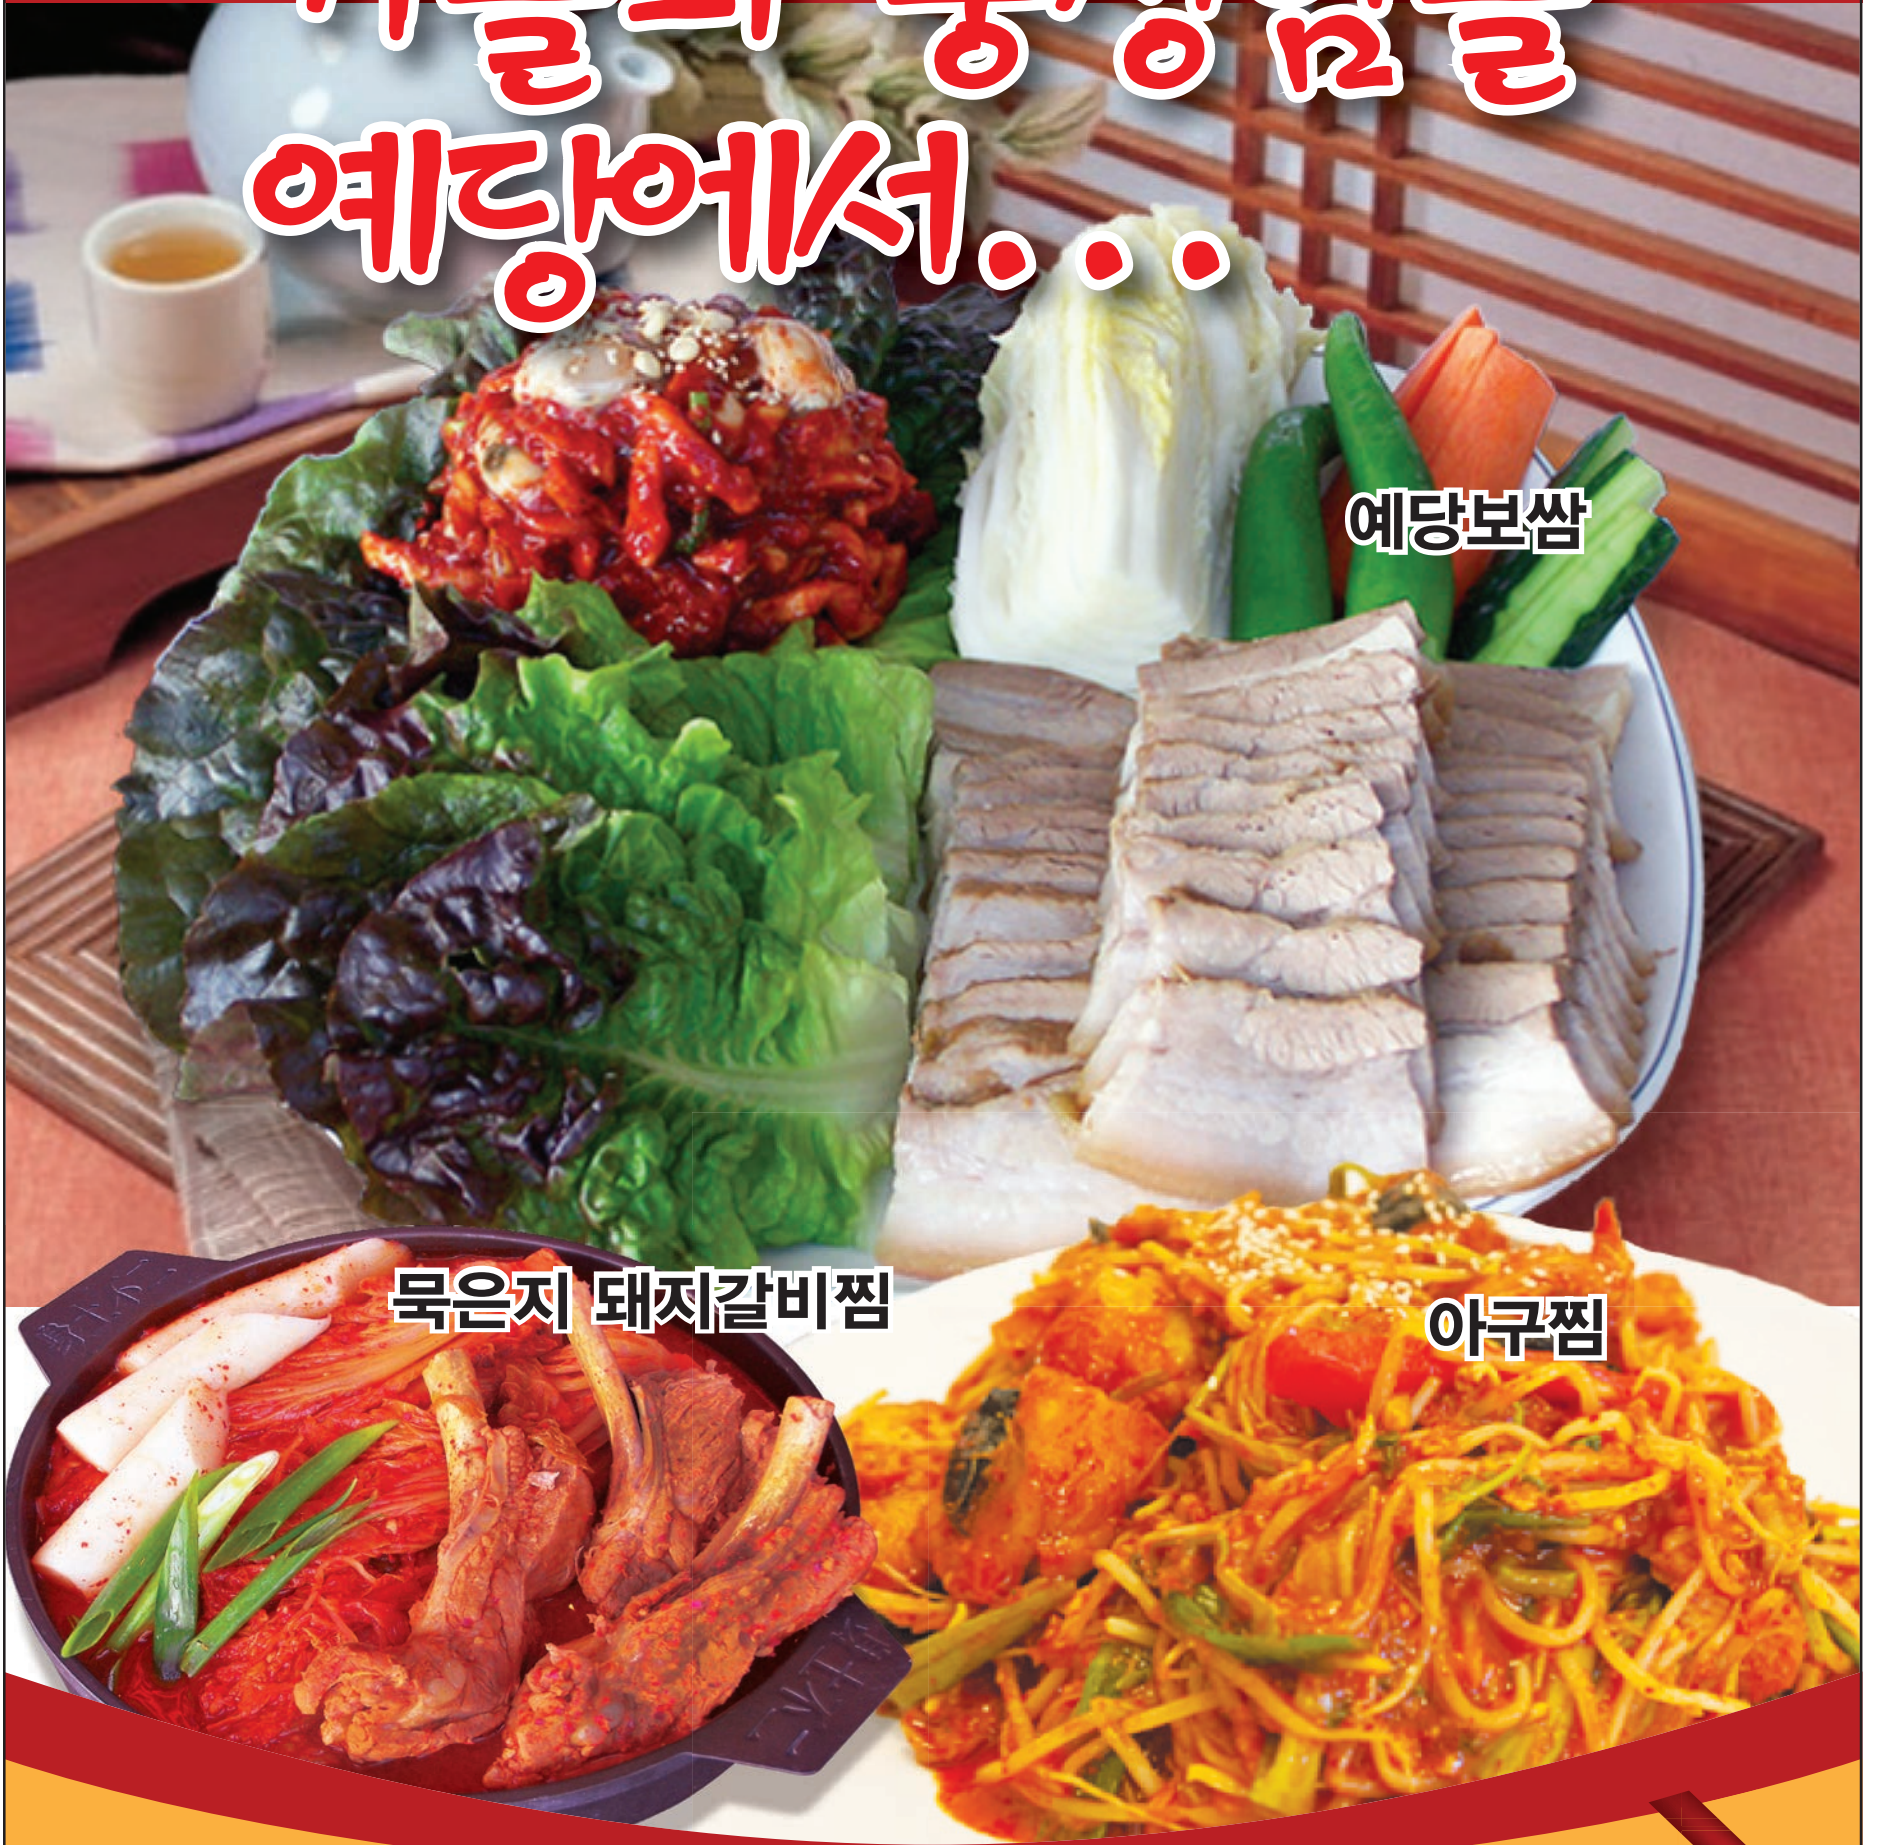

가을의 풍성함을 예당에서...

예당보쌈

묵은지 돼지갈비찜

아쿠찜

■ 감사함을 전하는
예당 기프트 카드

Gift Card

예당

7 Days Open (11AM~10PM 까지)