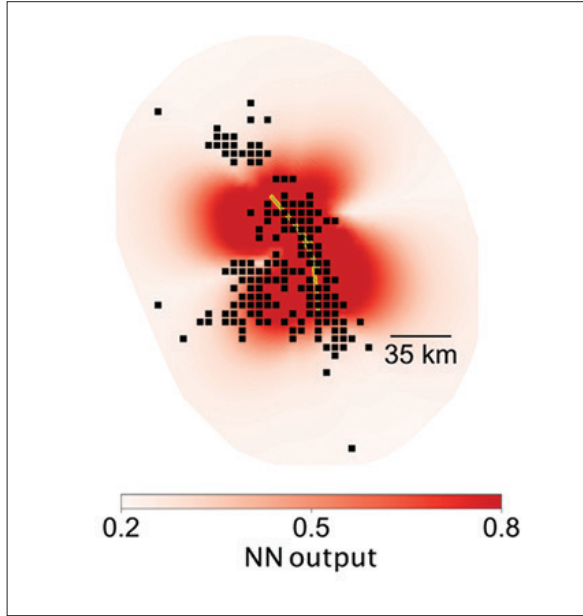

본진 후 여진, AI로 예측할 수 있을까?

지난 8월 6일 일본 홋카이도에서 진도 7의 강한 지진이 발생했다. 진앙에서는 마을 하나가 하루 사이 통째로 사라질 정도로 피해가 컸다. 본진 이후에 오는 여진은 규모가 작지만, 제대로 대처하지 못할 경우 본진 못지않게 피해를 볼 수 있다. 이렇게 큰 지진이 발생한 후 여러 번 일어나는 여진을 인공지능(AI)을 이용해 예측하는 연구가 구글에 의해 이루어지고 있다.

'ITNEWS' (itnews.or.k)에 따르면 하버드대학 박사후 연구원인 피비 디브리즈(Phoebe DeVries)는 구글 기계 학습 전문가들과 협력해 여진의 발생 위치를 딥 러닝을 이용해 예측하는데 도전하고 있는데, 현재 연구 중간 단계에 도달했다.

연구팀은 세계에서 지금까지 발생한 주요 지진 118건에 대한 데이터를 수집해 AI 학습용 데이터 만들었다. 수집된 데이터는 시각화되어 있다. 예를 들면 1992년 미국 캘리포니아에서 발생한 랜더스 지진(리히터 규모 7.3)의 경우 아래 그림과 같이 표시된다. 빨강 파랑 노랑 등 색이 늘어난 곳이 본진이고, 그 주변에 떠있는 반투명의 붉은 큐브가 여진을 나타내고 있다.

연구팀은 본진으로 인한 정적 응력 변화와 여진의 위치 관계를 분석하기 위해 신경망을 활용해 유용한 패턴을 식별하는데 성공했다. 분석 알고리즘이 식별한 이 패턴을 바탕으로 여진의 위치를 정확하게 예측하는 모델이 만들어졌다.

연구팀은 "이 시스템은 아직은 정확하지는 않지만, 여진 예측에 큰 걸음을 뗀 것"이라며, "기계 학습 기반 예측 시스템은 여진의 위험에 있는 지역에 대피를 알리는데 도움이 된다."고 설명했다.

다음 그림은 연구팀이 개발한 여진 예측 시스템이 '랜더스 지진의 본진 데이터'에서 발생할 수 있는 여진에 대해 예측한 데이터를 맵핑한 것이다. 짙은 빨간색은 여진이 발생할 것으로 예상되는 지역을 나타낸다. 검은 점은 관찰된 여진 위치이고 노란 선은 이미지 중앙의 노란 선은 본진 발생 시에 생긴 단층을 보여준다.

한편 연구팀은 "연구에서는 의도하지 않은 결과도 나오고 있어 개발한 시스템이 지진 발생 시 중요한 '물리량'을 파악하는데 도움이 됐다."며 "우리가 신경망을 데이터 세트에 적용했을 때, 예측된 결과를 액면 그대로 사용하는 것보다 그 예측에 중요하고 유용하다고 여겨지는 요인의 특정 조합을 살펴볼 수 있었다."고 설명했다.