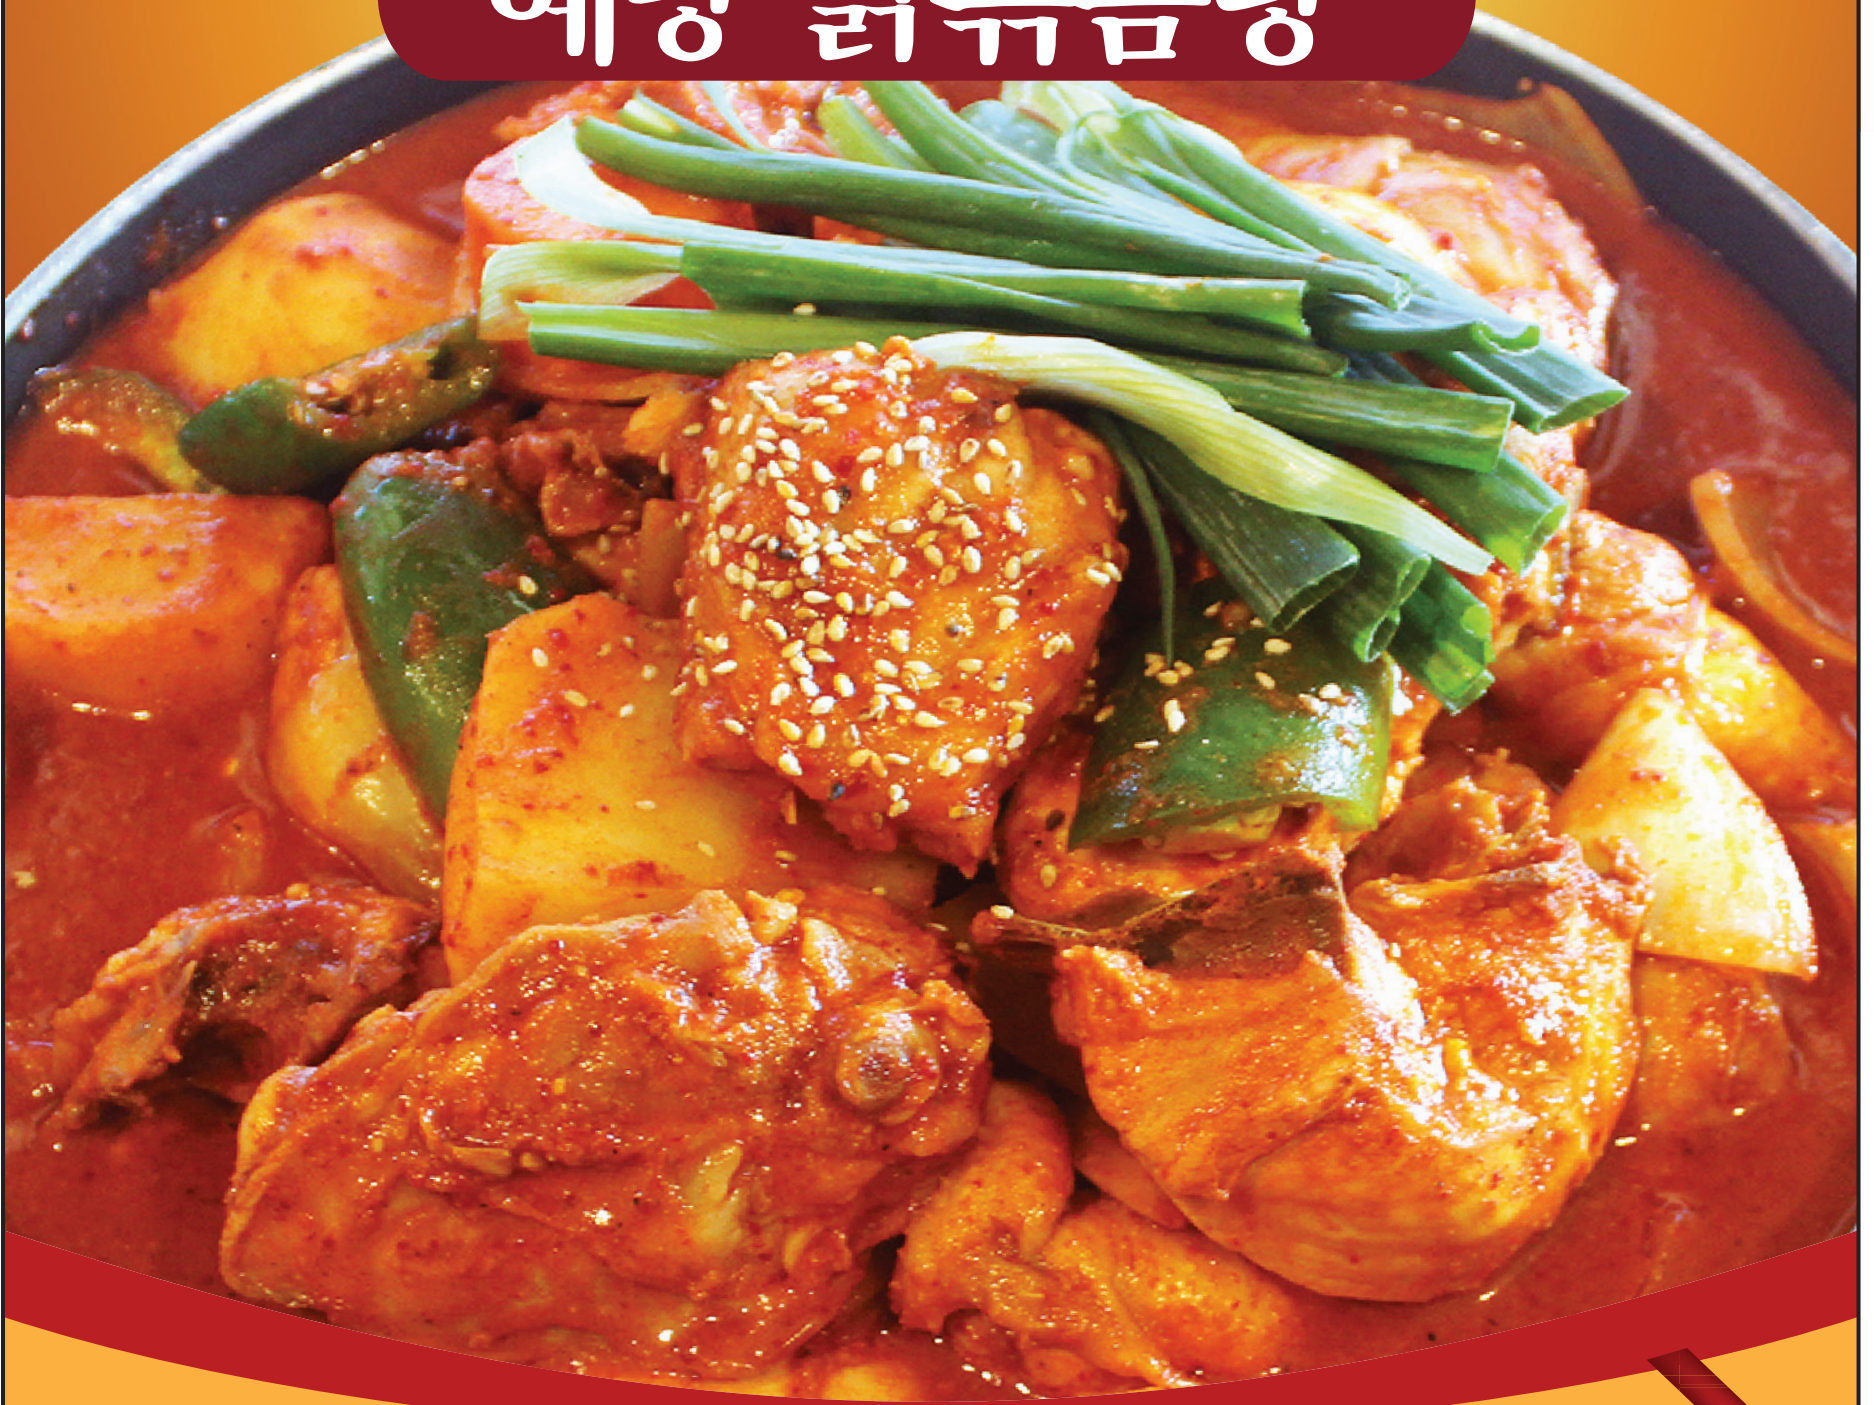

매콤한 양념과 부드러운 육질의 조화!

예당 닭볶음탕

■ 감사함을 전하는 예당 기프트 카드

Gift Card

7 Days Open (11AM~10PM 까지)

(562)943.3400

1351 S. Beach Blvd. I-1, La Habra, CA 90631