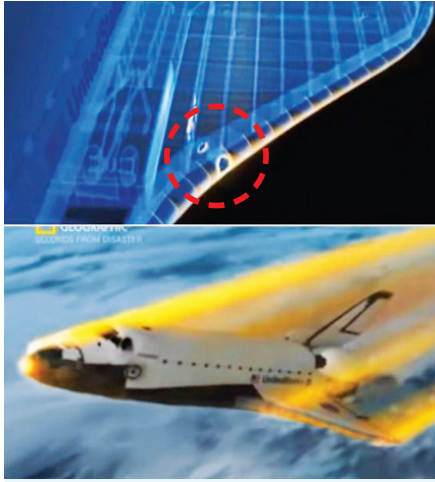

우주왕복선 컬럼비아호는 왜 '공중분해' 됐을까?

지난해 북한이 수차례 대륙간 탄도미사일(ICBM) 도발을 실시하자 북한이 과연 발사체 '대기권 재진입 기술'을 보유하고 있는지 여부에 대한 논쟁이 뜨거웠다. 일반적으로 ICBM 완성을 위한 3대 기술로 발사체 제작 기술, 핵탄두 소형화 기술, 대기권 재진입 기술을 꼽는데 북한은 마지막 단계인 대기권 재진입 기술에 대해 국제사회의 인정을 받지 못했다. 이런 이유로 언론들은 북한의 미사일을 'ICBM'이라고 하지 않고 'ICBM급'이라고 표기했다.

▲ 컬럼비아호 왼쪽 날개에 뚫린 구멍(위 사진 원 내) 대기권에 재진입하는 순간 열기에 휩싸이고 있는 컬럼비아호(아래 사진). (사진: 유튜브 화면캡처)

'아시아경제'에 따르면 ICBM의 사거리가 5,000km 이상으로 포물선을 그리며 목표물을 향해 날아가기 위해서는 미사일이 대기권 밖으로 나갔다가 다시 들어와야 한다. 그런데 나가는 것은 쉽지만 다시 들어올 때는 탄두가 엄청난 고열을 견뎌야 한다. 그만큼 대기권 재진입 기술은 어렵다. 그래서 작은 허점 하나가 엄청난 파국을 낳기도 한다. 이를 증명하는 사건도 있었다.

지난 2003년 2월 1일 우주에서 임무를 마치고 지구로 귀환하던 미국의 우주왕복선 컬럼비아호가 지상 60km에서 공중 분해됐다. 이 사고로 탑승 승무원 7명 전원이 사망하고, 1만2,000여개의 파편이 비처럼 지구로 쏟아졌다. 당시 사고 원인은 취항 12년이 된 컬럼비아호의 노후화에서도 찾을 수 있지만 핵심적인 사고 원인은 날개에 생긴 작은 구멍 때문인 것으로 밝혀졌다.

발사 순간 컬럼비아호가 매달린 추진체의 연료탱크에서 파편이 떨어져 컬럼비아호 왼쪽 날개에 부딪히면서

날개에 구멍이 뚫렸다. 우주 공간에서 임무를 수행할 때는 아무 문제가 없었지만 대기권에 재진입하면서 초고온의 공기가 날개의 구멍으로 유입됐다. 그러자 내열처리가 되지 않은 날개 내부가 순식간에 녹으면서 본체는 중심을 잃었고, 본체가 열기에 휩싸이자 곧바로 산산조각나 공중에서 흩어진 것이다.