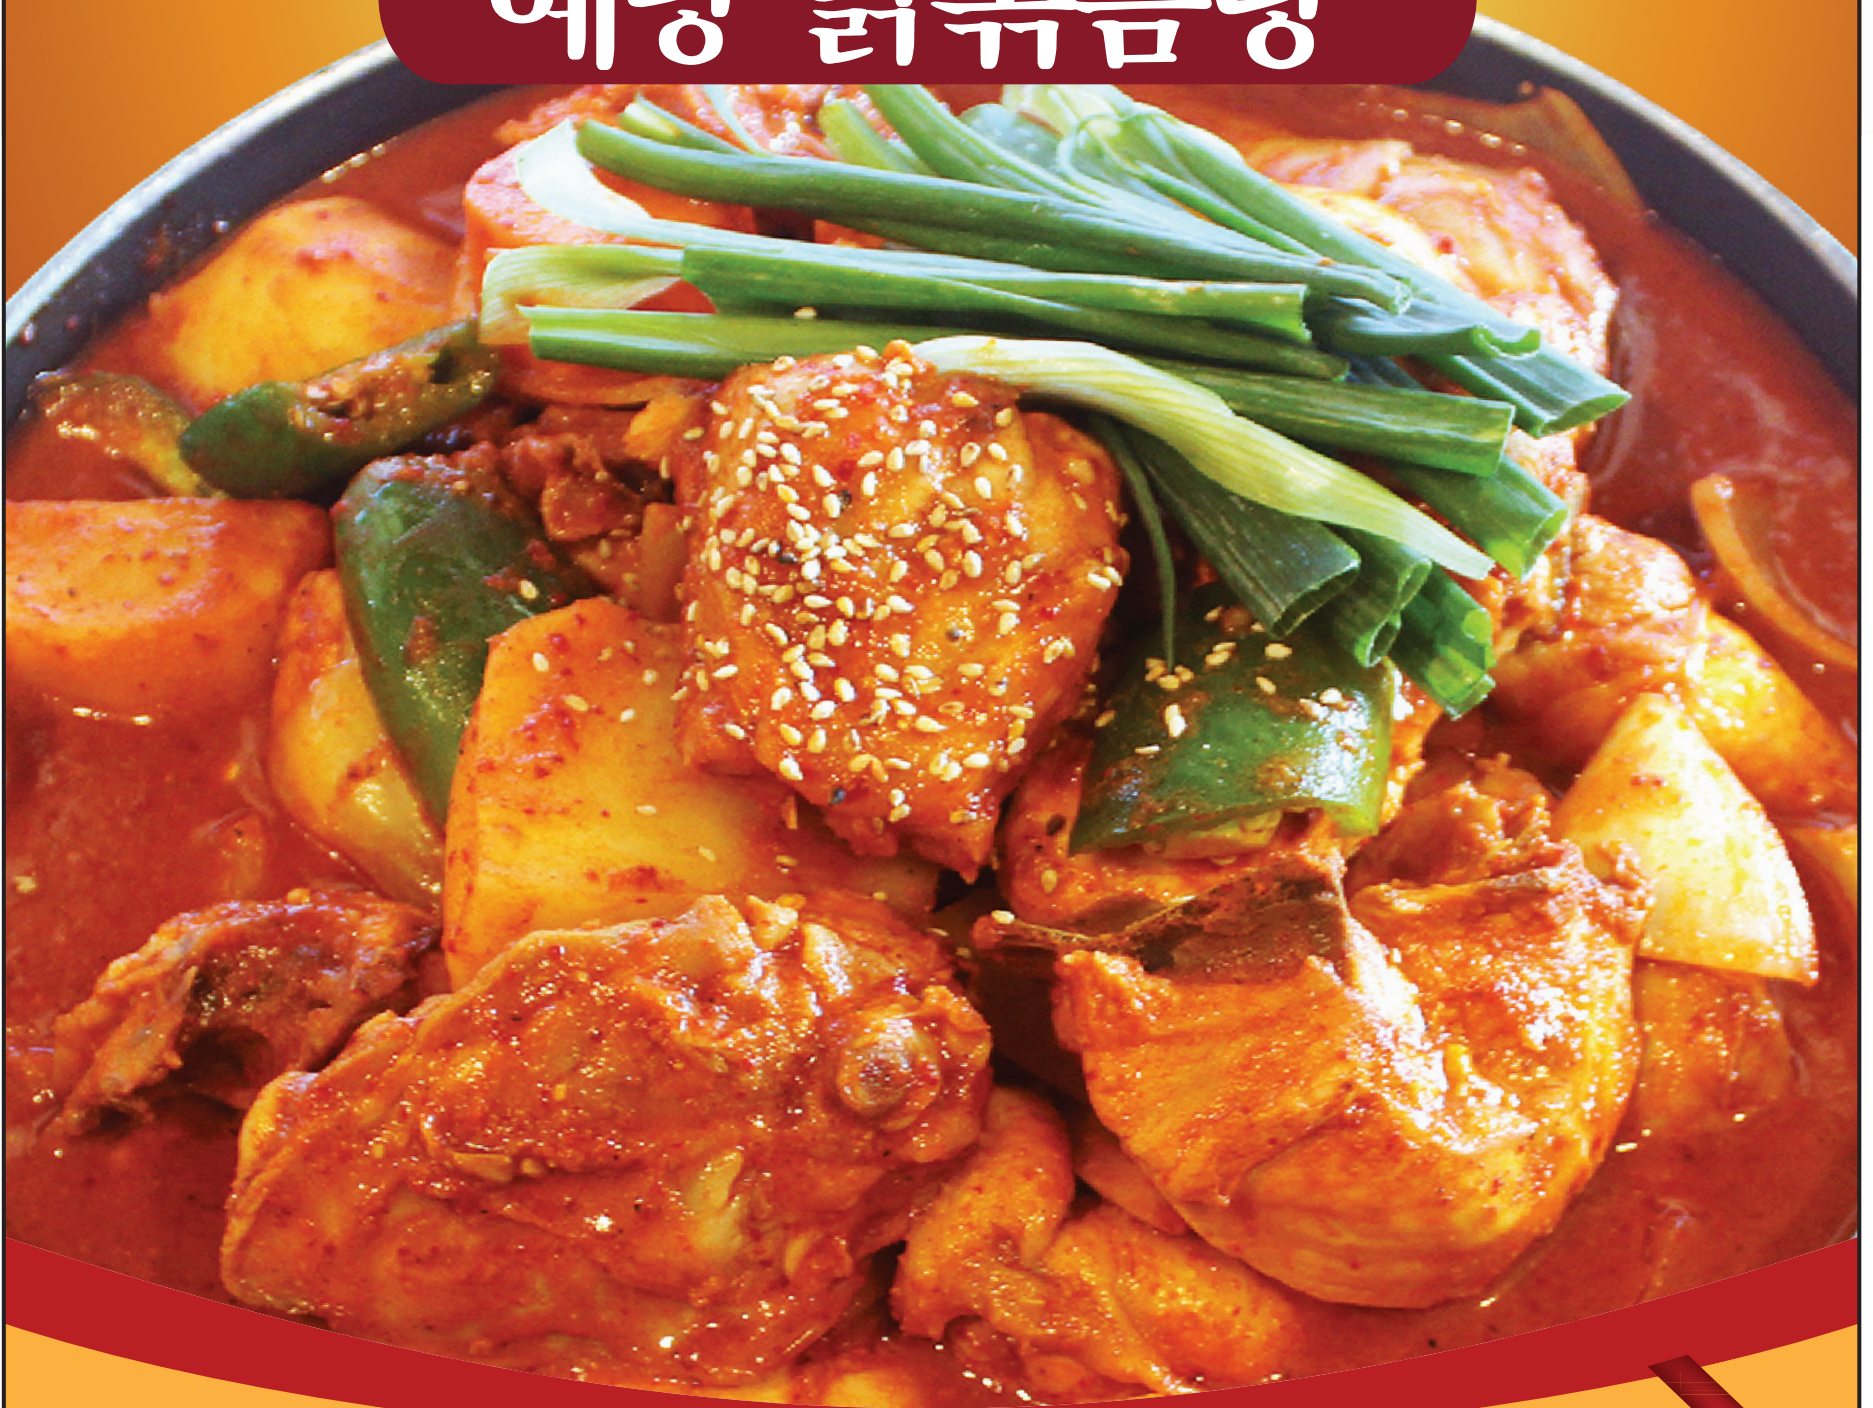

매콤한 양념과 부드러운 육질의 조화!

예당 닭볶음탕

■ 감사함을 전하는 예당 기프트 카드

Gift Card

예당

7 Days Open (11AM~10PM 까지)

(562)943.3400

1351 S. Beach Blvd. I-1, La Habra, CA 90631