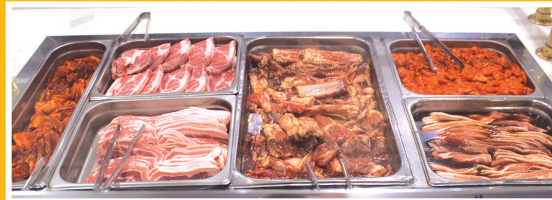

결혼피로연 돌잔치 단체모임 장례접대 교회 및 골프모임

Grand Opening

최상의
프리미엄 고기와
신선한 반찬과 함께
여러분을 정성껏
모시겠습니다.

고기, 샤브샤브, 부페를
가족과 함께!

단체 및 교회
캐더링 전문

**Gogiya BBQ & SHABU SHABU가
부에나파크에 새로 오픈하였습니다
(구, 파인힐)**

최고급 블랙앵거스 BBQ & SHABU SHABU

ALL YOU CAN EAT

- Shabu Shabu-A \$16⁹⁹
- Shabu Shabu-B \$19⁹⁹
- BBQ-A \$15⁹⁹
- BBQ-B \$19⁹⁹

Senior Lunch
시니어 런치

(65세 이상, 월~금
오전 11시 ~ 오후 4시까지)

BBQ \$9⁹⁹ SHABU SHABU \$3 OFF

새롭게 단장한 단체 연회를 완비

오픈 스페셜
1+1(2병)

처음처럼 \$6⁹⁹