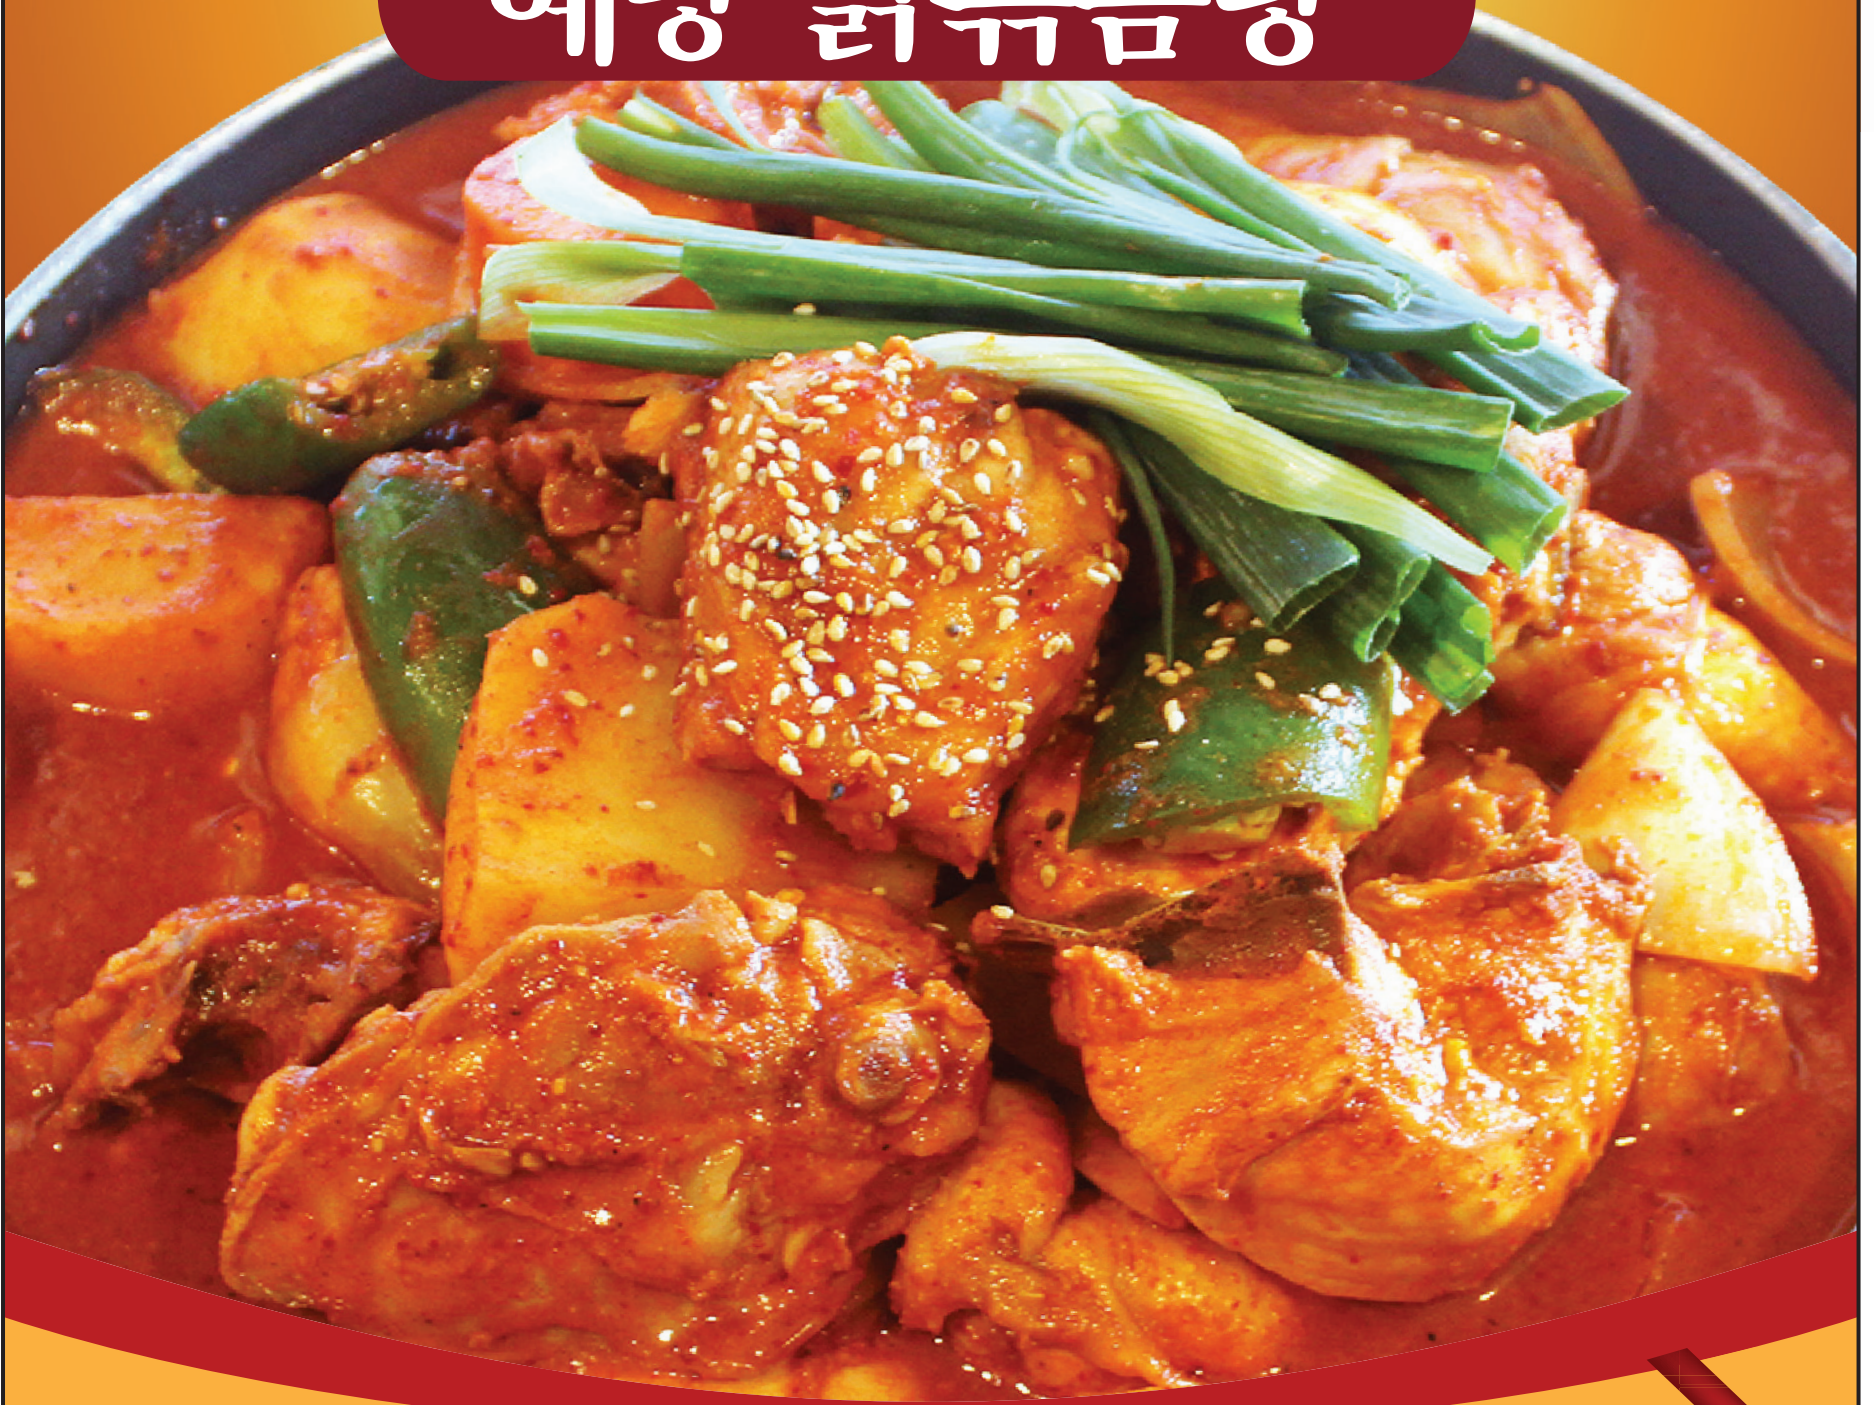

매콤한 양념과 부드러운 육질의 조화!

예당 닭볶음탕

■ 감사함을 전하는 예당 기프트 카드

Gift Card

예당

7 Days Open (11AM~10PM 까지)

(562)943.3400

1351 S. Beach Blvd. I-1, La Habra, CA 90631