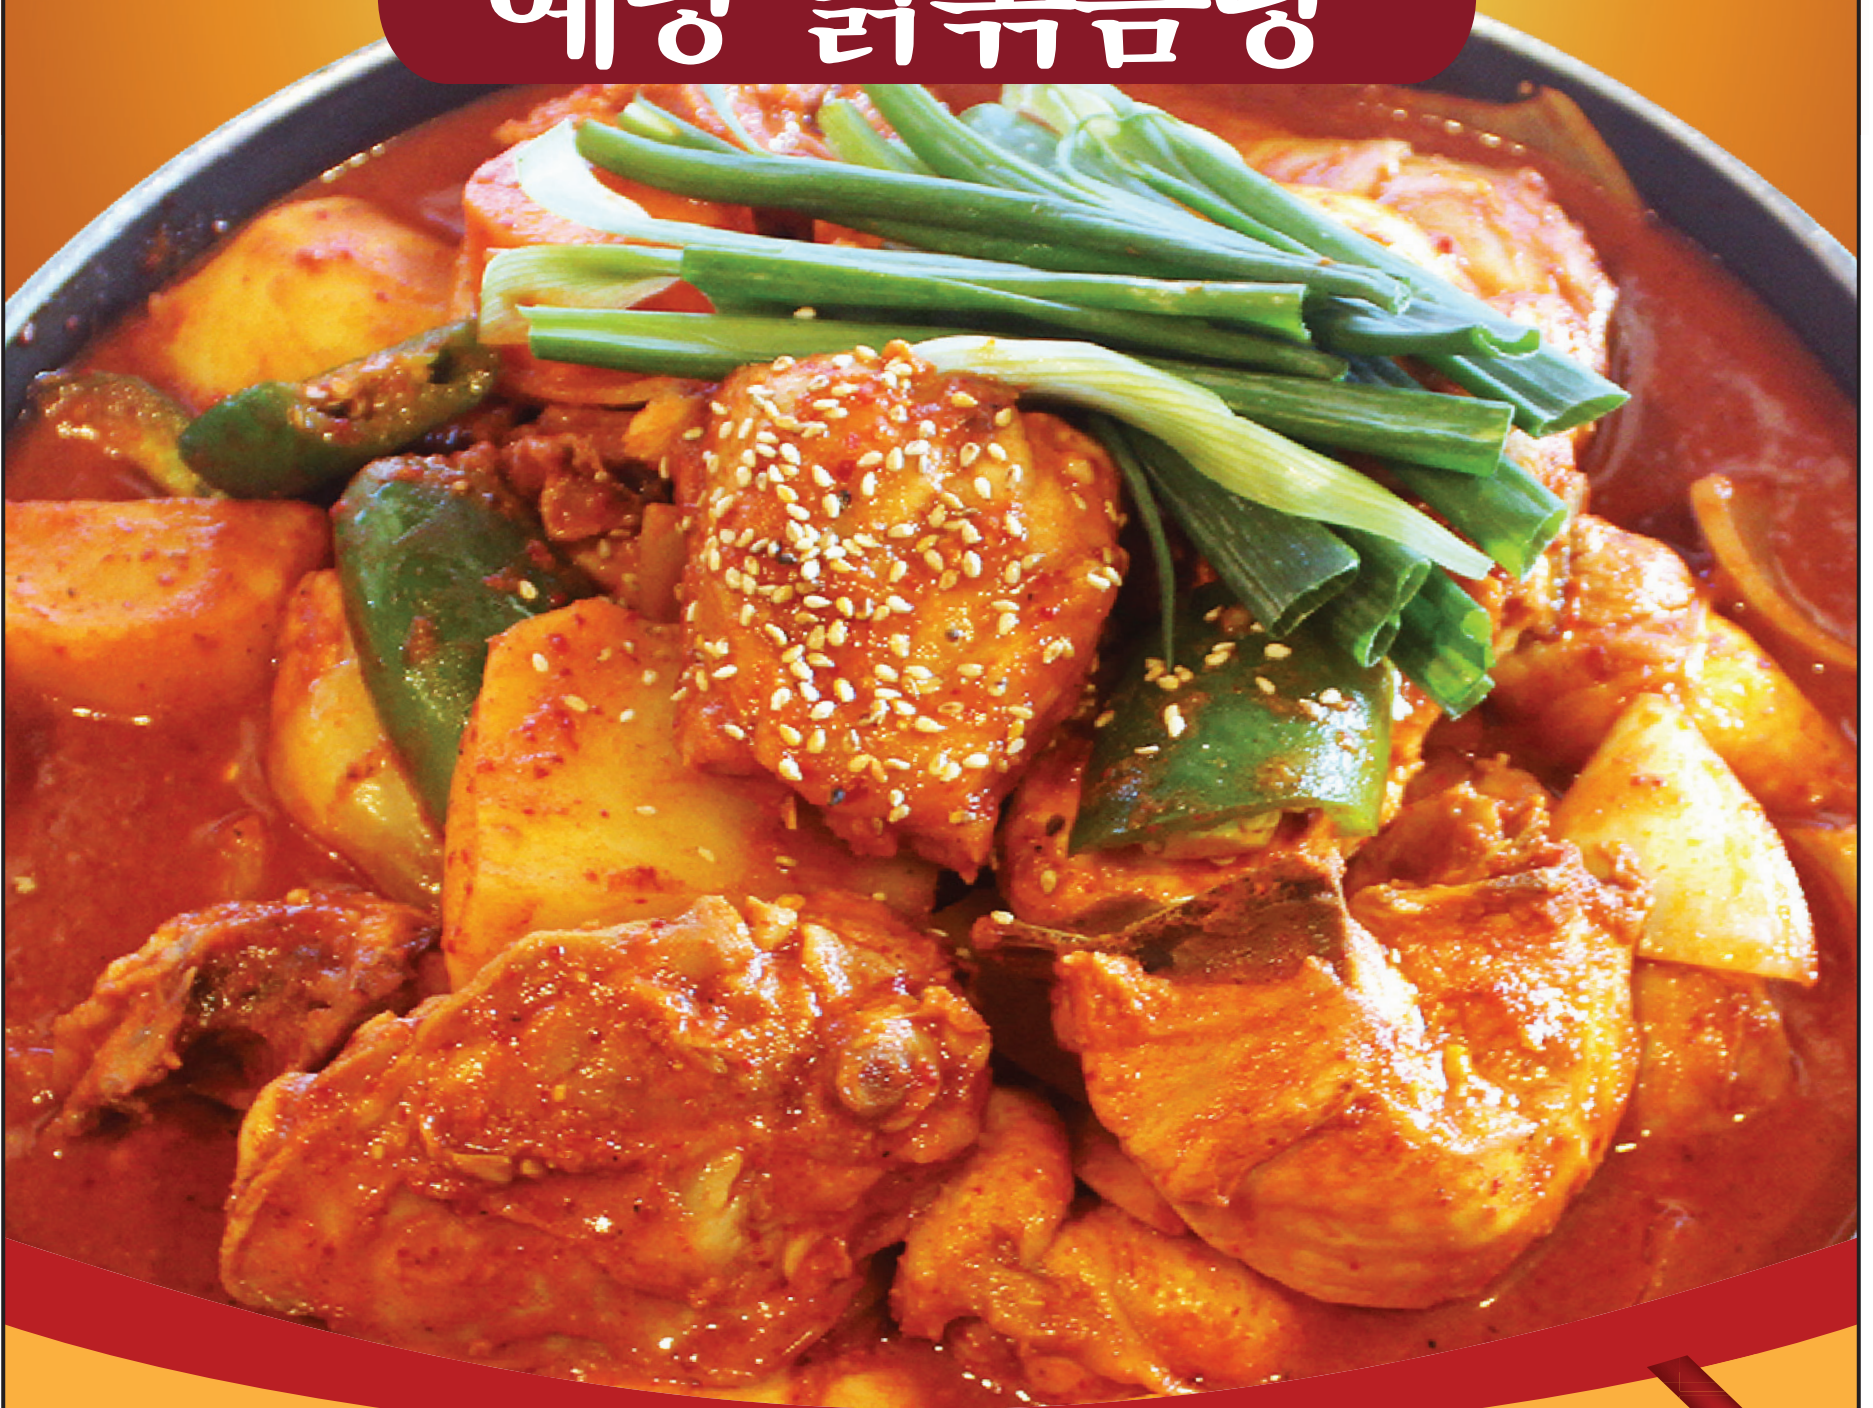

매콤한 양념과 부드러운 육질의 조화!

예당 닭볶음탕

■ 감사함을 전하는 예당 기프트 카드

Gift Card

예당

7 Days Open (11AM~10PM 까지)

(562)943.3400

1351 S. Beach Blvd. I-1, La Habra, CA 90631