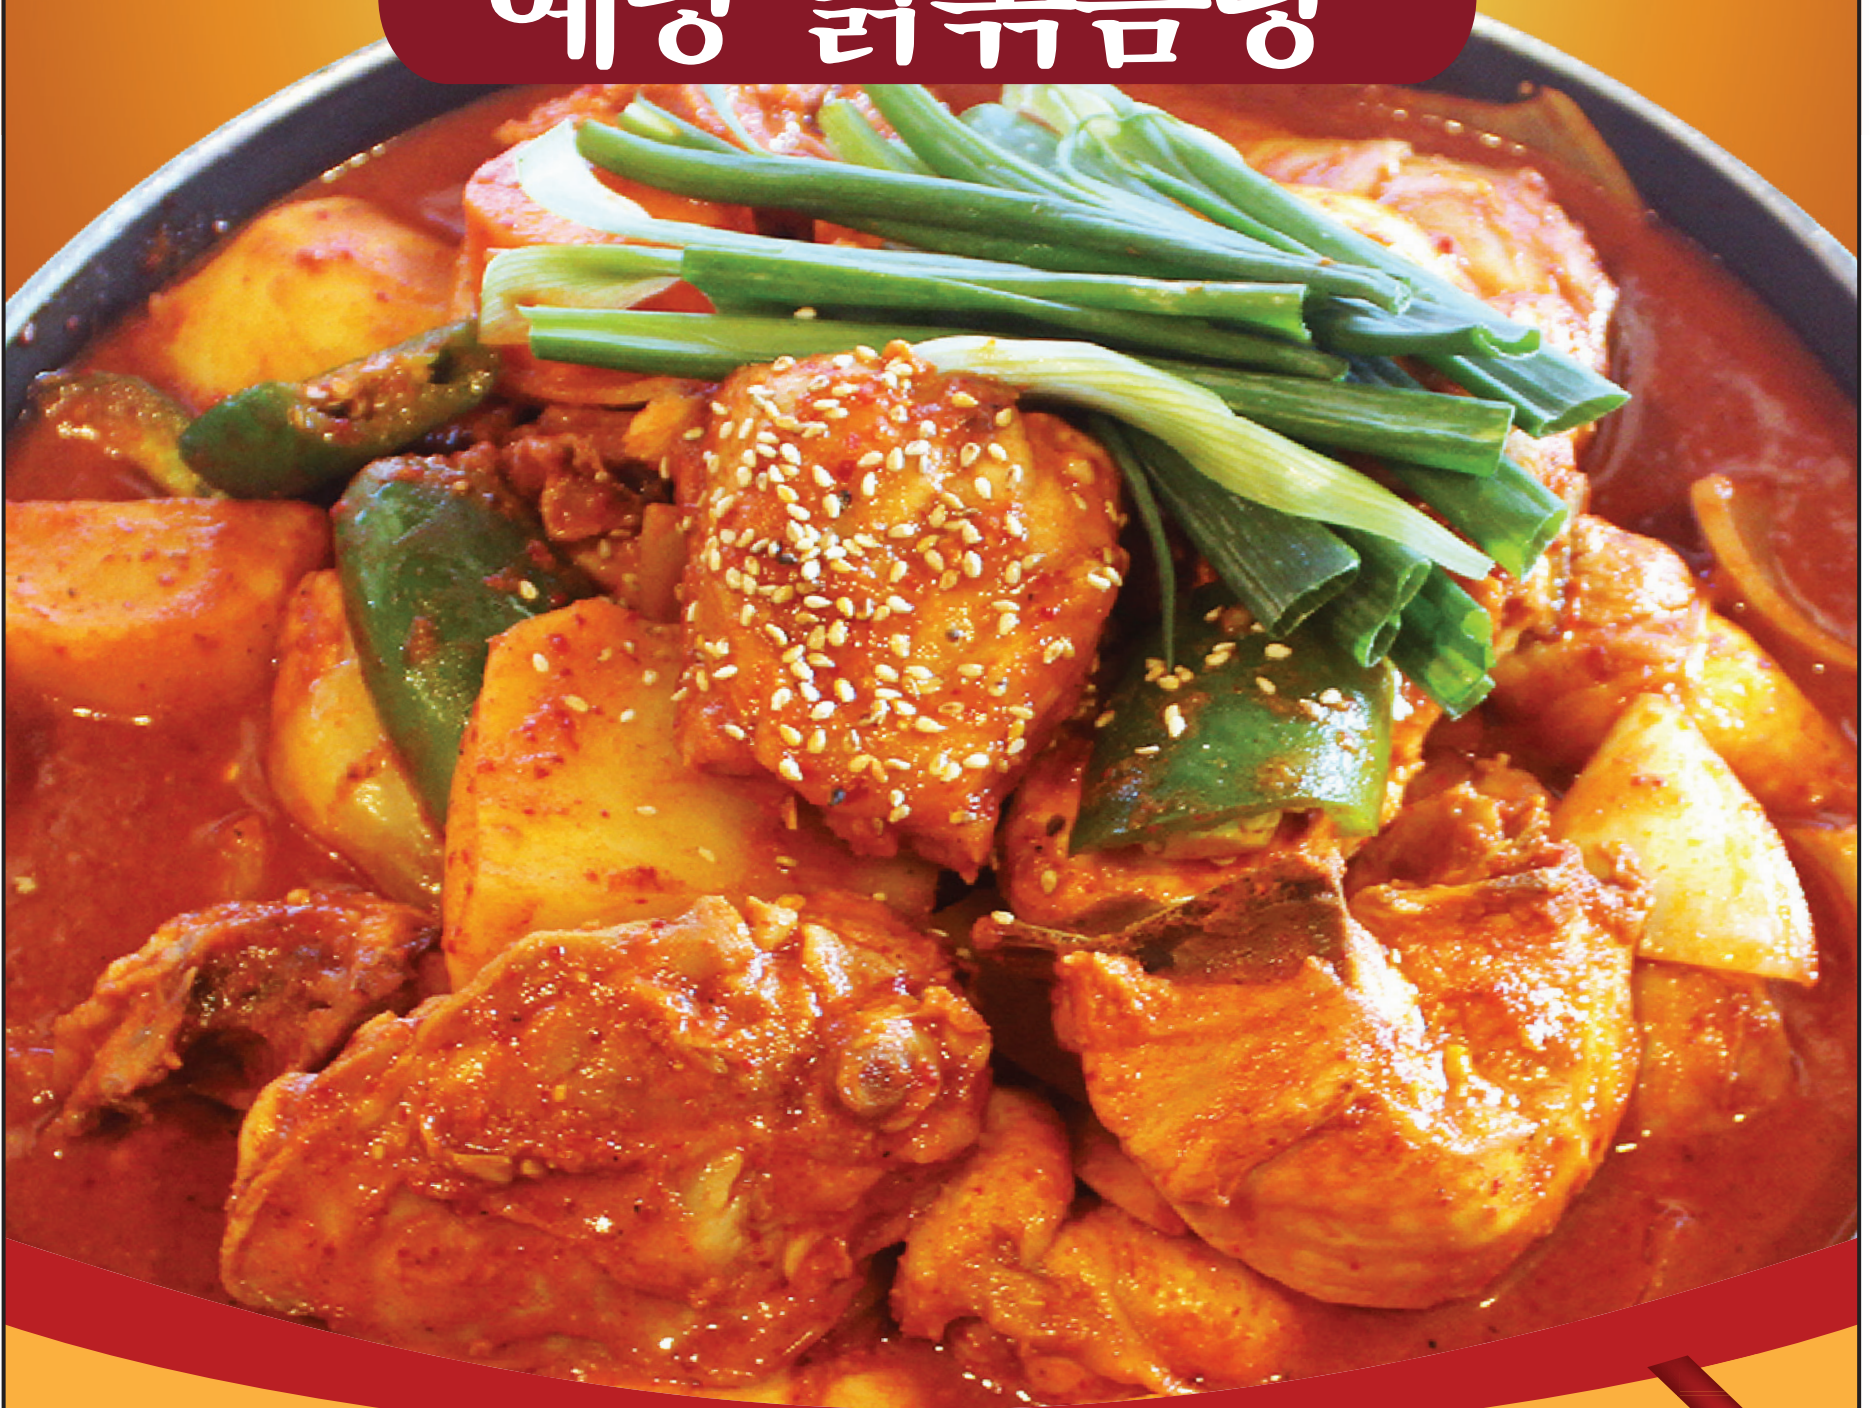

매콤한 양념과 부드러운 육질의 조화!

예당 닭볶음탕

■ 감사함을 전하는 예당 기프트 카드

Gift Card

예당

7 Days Open (11AM~10PM 까지)

(562)943.3400

1351 S. Beach Blvd. I-1, La Habra, CA 90631